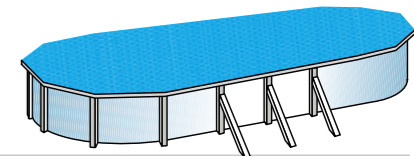

Coperture in polipropilene estate/inverno

Coperture in tessuto di polipropilene dimensionate per i vari modelli di piscine. Proteggono la piscina da foglie ed insetti, limitano l'evaporazione dell'acqua e riducono la dispersione di calore accumulato durante le ore più calde.

Per le piscine interrate le coperture sono realizzate in poliestere e fornite con sacche di appesantimento antivento.

Elba Toscana

Ref.	Modelli	EAN code
0848	Elba 625	8006956084806
0849	Elba 725	8006956084905
0850	Elba 855	8006956085001
0856	Toscana 600	8006956085605
0925	Toscana 700	8006956092504
0857	Toscana 800	8006956085704
0859	Toscana 900	8006956085902
0930	Toscana 1100	8006956093006

Futura Small Futura - Futura Top

Ref.	Modelli	EAN code
2307	400 Small	8006956230708
2308	460 Small	8006956230807
2301	400	8006956230104
2300	460	8006956230005
2302	550	8006956230203
2303	650	8006956230302
0471	700	8006956047108
0475	800	8006956047504
2943	900 Top	8006956294304
2087	1000 Top	8006956208707

Diva - Garda

Ref.	Modelli	EAN code
0570	Diva 350	8006956057008
0571	Diva 400	8006956057107
0573	Diva 500	8006956057305
0576	Diva 600	8006956057602
0453	Garda 450	8006956045302
0454	Garda 550	8006956045401
0455	Garda 700	8006956045500
0456	Garda 800	8006956045609

Bahamas - Milos

Ref.	Modelli	EAN code
0639	Bahamas 350	8006956063900
0641	Bahamas 450	8006956064105
0795	Bahamas 550	8006956079505
2123	Milos 350	8006956212308
2126	Milos 450	8006956212605
2927	Milos 600	8006956292706

Rio

Ref.	Modelli	EAN code
0783	Rio 300 x 300 Top	8006956078300
0784	Rio 400 Top	8006956078409

Antigua

Ref.	Modelli	EAN code
0488	Antigua 500 tonda	8006956048808
1367	Antigua 650 ovale	8006956136703
1368	Antigua 750 ovale	8006956136802
0869	Antigua 950 ovale	8006956086909