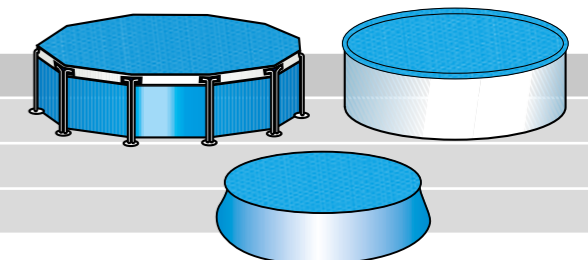

Coperture in polipropilene estate/inverno

Coperture in tessuto di polipropilene dimensionate per i vari modelli di piscine. Proteggono la piscina da foglie ed insetti, limitano l'evaporazione dell'acqua e riducono la dispersione di calore accumulato durante le ore più calde.

Per le piscine interrate le coperture sono realizzate in poliestere e fornite con sacche di appesantimento antivento.

Elba Toscana

Ref.	Modelli	EAN code
0848	Elba 625	8006956084806
0849	Elba 725	8006956084905
0850	Elba 855	8006956085001
0856	Toscana 600	8006956085605
0925	Toscana 700	8006956092504
0857	Toscana 800	8006956085704
0859	Toscana 900	8006956085902
0930	Toscana 1100	8006956093006

Futura Small Futura - Futura Top

Ref.	Modelli	EAN code
2307	400 Small	8006956230708
2308	460 Small	8006956230807
2301	400	8006956230104
2300	460	8006956230005
2302	550	8006956230203
2303	650	8006956230302
0471	700	8006956047108
0475	800	8006956047504
2943	900 Top	8006956294304
2087	1000 Top	8006956208707

Diva - Garda

Ref.	Modelli	EAN code
0570	Diva 350	8006956057008
0571	Diva 400	8006956057107
0573	Diva 500	8006956057305
0576	Diva 600	8006956057602
0453	Garda 450	8006956045302
0454	Garda 550	8006956045401
0455	Garda 700	8006956045500
0456	Garda 800	8006956045609

Bahamas - Milos

Ref.	Modelli	EAN code
0639	Bahamas 350	8006956063900
0641	Bahamas 450	8006956064105
0795	Bahamas 550	8006956079505
2123	Milos 350	8006956212308
2126	Milos 450	8006956212605
2927	Milos 600	8006956292706

Rio

Ref.	Modelli	EAN code
0783	Rio 300 x 300 Top	8006956078300
0784	Rio 400 Top	8006956078409

Antigua

Ref.	Modelli	EAN code
0488	Antigua 500 tonda	8006956048808
1367	Antigua 650 ovale	8006956136703
1368	Antigua 750 ovale	8006956136802
0869	Antigua 950 ovale	8006956086909