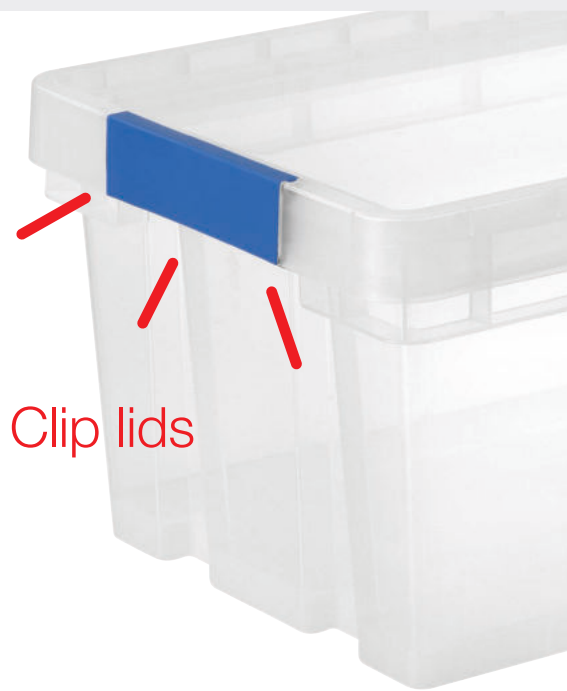

Nestable & stackable
without lids

Food
contact

Heavy Duty - Coperchio - lid

	8034161	39,4 x 29 x h 3,6 cm	5 
	8034162	59 x 39 x h 3,6 cm	5 
	8034360	70 x 45 x h 3,6 cm	5 

Resistant

Modular

x5
= 300 Kg
Stackable

UP TO
60 Kg

Weight load

BOXONE

Boxone			
	8034192	50 L - 59 x 39 x h 35 cm	1 
	8034193	70 L - 79 x 39 x h 35 cm	1 
	8034194	125 L - 79 x 52 x h 42 cm	1 
	8035940	150 L - 79 x 52 x h 52 cm	1 

UTILE BOX

Utile Box con coperchio porta attrezzi <i>Utile Box with tools organiser lid</i>			
	8031490	10 L - 35,5 x 26 x h 20 cm	8 
	8031491	25 L - 44,5 x 36 x h 26 cm	6 