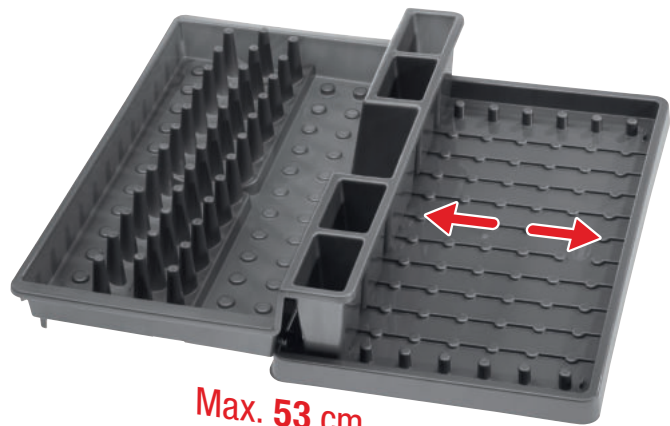

8074654

38,5 x 28,5 x h 6 cm

12

Scolapiatti Bella con vassoio
Bella - Dish drainer with tray

8074418

30<53> x 44,7 x h 8,8 cm

6

Max. 53 cm

80 cm

Set 10 pz.

BELLA
Line

Set 2 - Portaposate Bella
Set 2 - Bella cutlery tray

8074415

28,7 x 41 x h 6,7 cm

6

Set 2 - 8074415