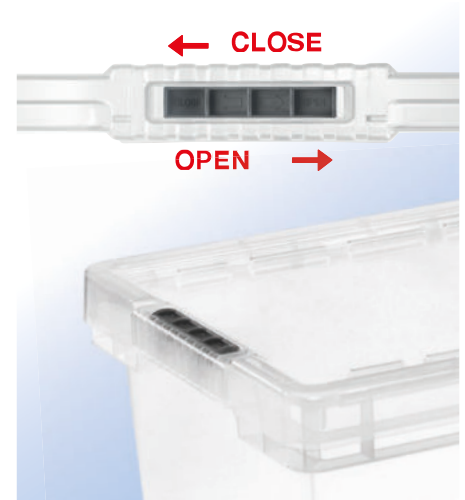

Box Evolution - con coperchio - with lid

	8034340	6 L - 30 x 20 x h 15 cm	6
	8034325	15 L - 40 x 30 x h 20 cm	6
	8034362	25 L - 40 x 30 x h 30 cm	4
	8034363	45 L - 60 x 40 x h 30 cm	4
	8034364	60 L - 60 x 40 x h 40 cm	4

Resistant

Food contact

Stackable

x5 = 150 Kg Stackable

Modular