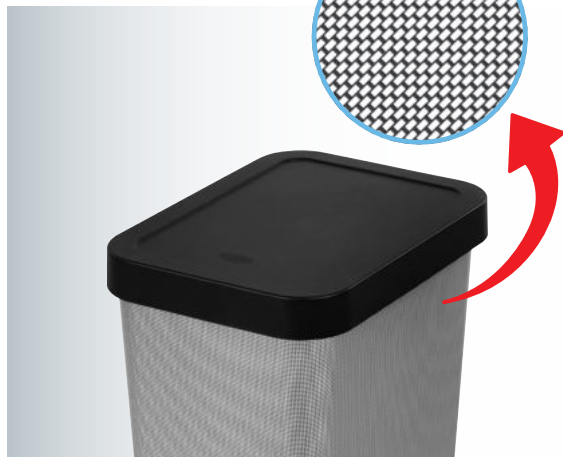

Pattumiera a pedale Moda - *Moda* - Pedal bin

8104315 25 L - 27,4 x 37,9 x h 45 cm 4

8104316 45 L - 29 x 38,7 x h 61 cm 4