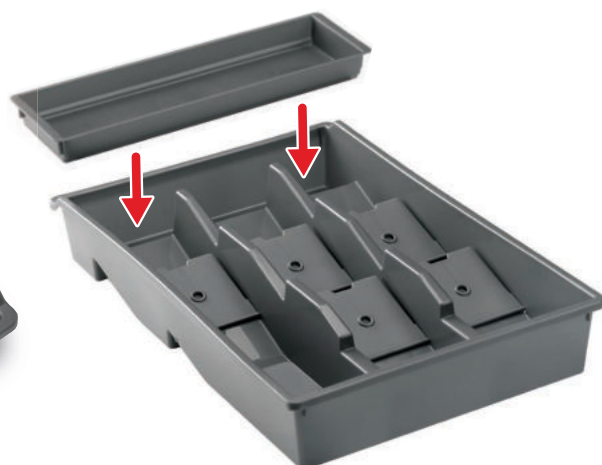

12

Portaposate Bella Plus con vassoio supplementare
Cutlery Tray Bella Plus with additional tray

8074495

43,6 x 28,7 x h 7,1 cm

6

● su ordinazione - pre order

accessori per la cucina
kitchen accessories

BRIO
Line

Scolapiatti BRIO

Scolapiatti Brio con vassoio
Brio - Dish drainer with tray

9072008

39 x 39 x h 11 cm

12

Scolapiatti Brio grande con vassoio raccogliacqua
Brio - Large dish drainer with tray

8075341

40 x 48 x h 12 cm