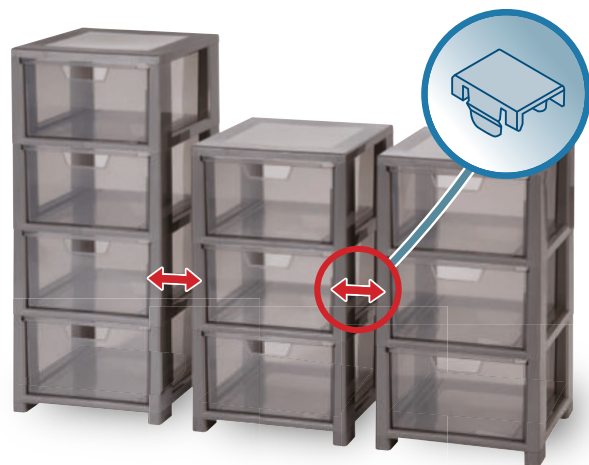

Linea - Cassettiera 3 cassetti
Storage unit 3 drawers

8025991	32,5 x 35 x h 59,5 cm	1

Linea - Cassettiera 4 cassetti
Storage unit 4 drawers

8025992	32,5 x 35 x h 77,6 cm	1

Linea - Cassettiera 5 cassetti
Storage unit 5 drawers

8025993	32,5 x 35 x h 95,7 cm	1

Linea - Cassettiera 3 cassetti con 1 organizer e vaschetta
Storage unit 3 drawers with 1 organizer and 1 sliding tray

8024056	32,5 x 35 x h 59,5 cm	1