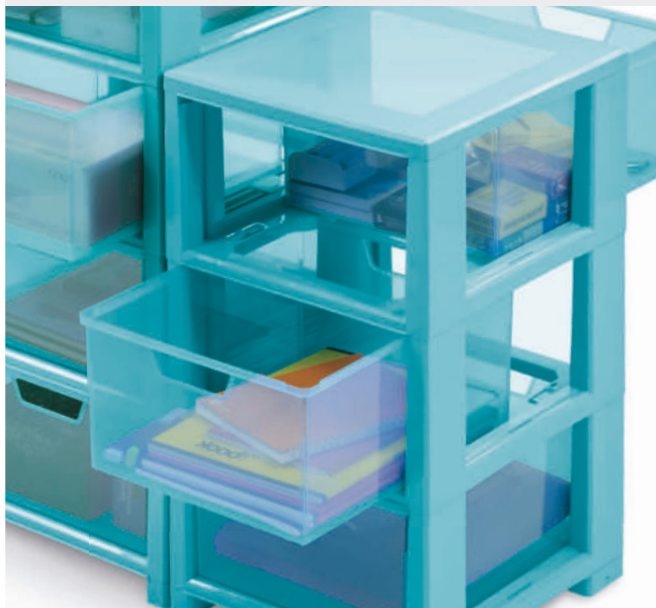

Linea - Cassettiera 3 cassetti
Storage unit 3 drawers

8025991	32,5 x 35 x h 59,5 cm	1

Linea - Cassettiera 4 cassetti
Storage unit 4 drawers

8025992	32,5 x 35 x h 77,6 cm	1

Linea - Cassettiera 5 cassetti
Storage unit 5 drawers

8025993	32,5 x 35 x h 95,7 cm	1

Linea - Cassettiera 3 cassetti con 1 organizer e vaschetta
Storage unit 3 drawers with 1 organizer and 1 sliding tray

8024056	32,5 x 35 x h 59,5 cm	1