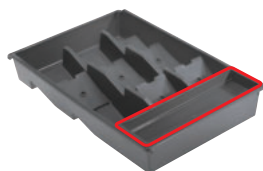

8074495

43,6 x 28,7 x h 7,1 cm

6