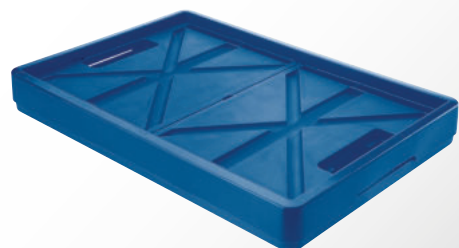

Hercules - Cassa pieghevole
Hercules - Folding crate

8035297

62 L
58,5 x 39 x h <7>32,5 cm

6

● su ordinazione - pre order

CARGO

Cargo - Cassa pieghevole con coperchio
Cargo - Folding crate with lid

8034118