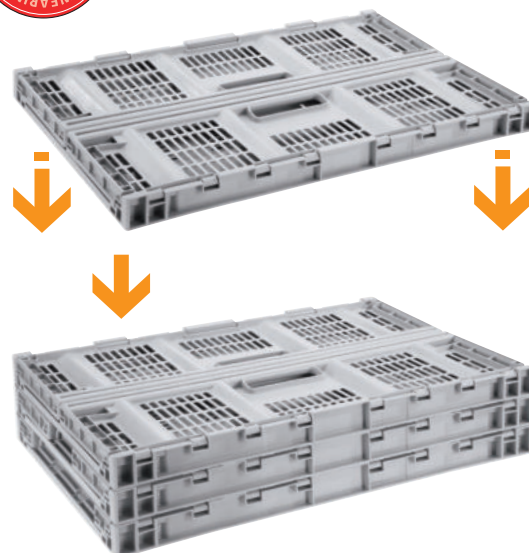

46 L
59,7 x 39,8 x h <4,2>22,9 cm

6 

● su ordinazione - pre order

contenitori modulari
modular containers

Cesti
Pieghevoli

Voilà - Cesto pieghevole con maniglie
Voilà - Fold flat crate with handles

8031425

16 L
39 x 25,5 x h <6>21 cm