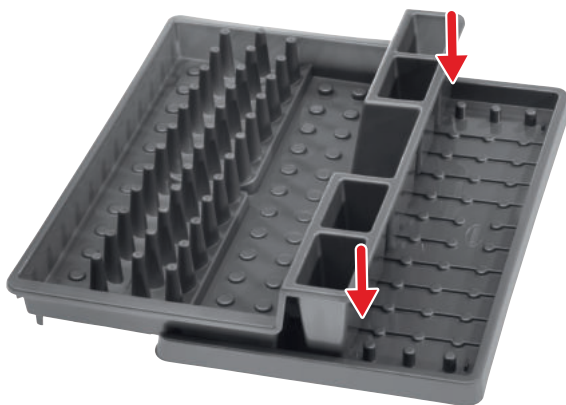

BELLA
Line

Scolaposate BELLA

Scolaposate Bella con vassoio
Bella - Cutlery drainer with tray

8074419

16,4 x 11,2 x h 12,5 cm

12

Scolapiatti BELLA

Scolapiatti Bella piccolo
Bella - Dish drainer small

8074654

38,5 x 28,5 x h 6 cm

12

Scolapiatti Bella con vassoio
Bella - Dish drainer with tray

8074418

30<53> x 44,7 x h 8,8 cm

6

Max. 53 cm