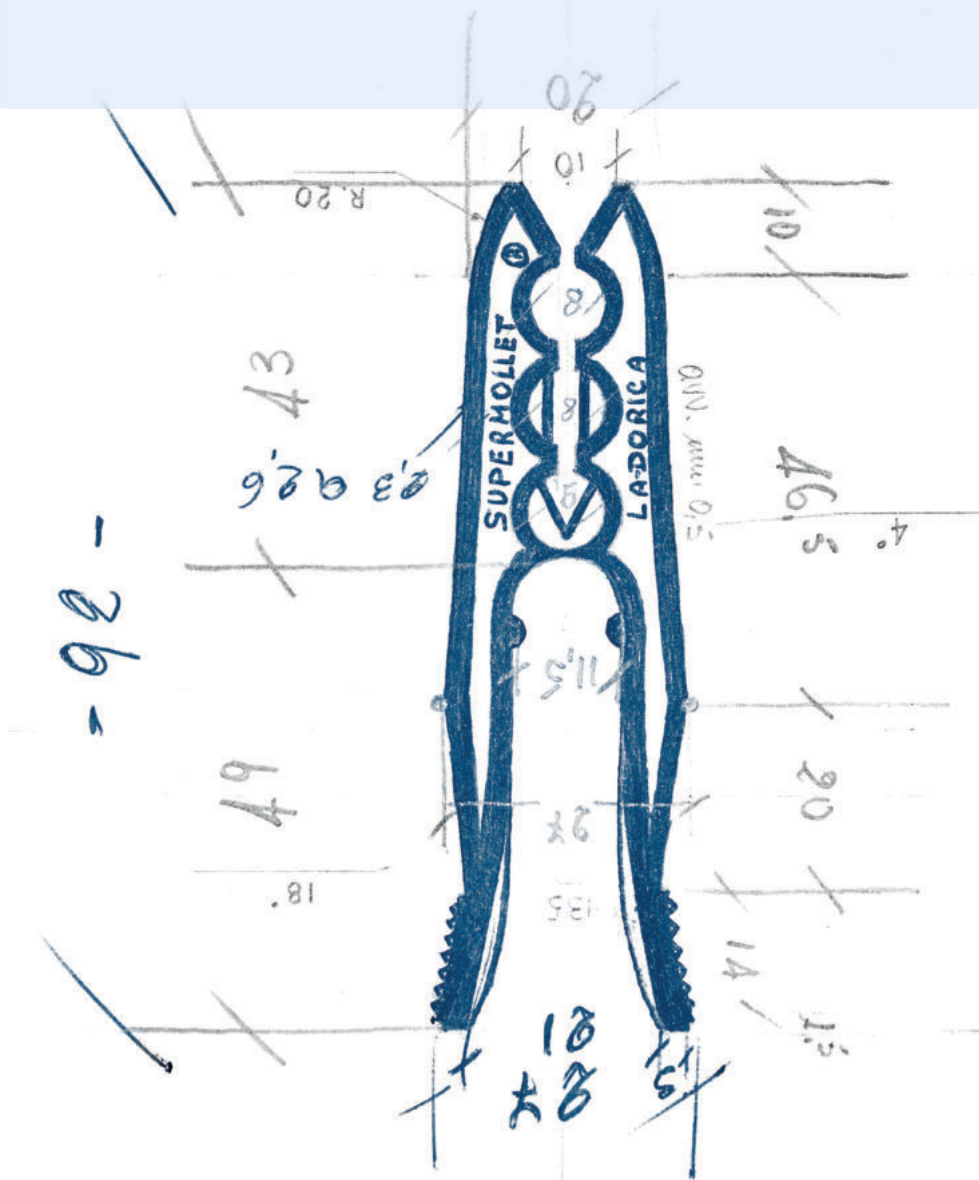

World Collection

2025

Riconoscibili da più di 40 anni.

Tontarelli è una garanzia di qualità che si estende nel tempo e nello spazio: da oltre 40 anni l'azienda presidia il territorio italiano ed europeo con sedi e partner commerciali strategici. Una vastissima gamma di prodotti in costante ampliamento ed evoluzione soddisfa i bisogni dei consumatori proponendo soluzioni innovative dalla funzionalità impareggiabile e dal design accattivante, perché siamo convinti che l'ordine e la praticità debbano essere piacevoli da vivere ma anche da guardare. Un servizio puntuale, efficiente e di vasti orizzonti si accompagna a una sconfinata passione per la ricerca: **dal 1979 portiamo nelle case di oggi le soluzioni di domani.**