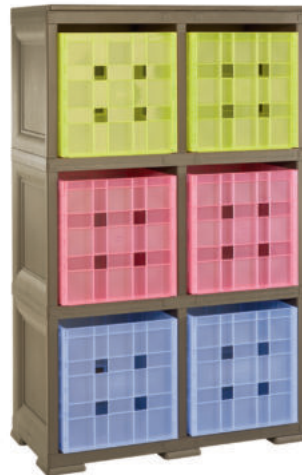

- 545 x2
- 729 x2
- 808 x2

4 MODULI

Scaffale con 8 contenitori "Cubo"
8 modular cubed box storage shelving unit

8086054	79 x 41 x h 164 cm	1	6 pz/pcs pallet