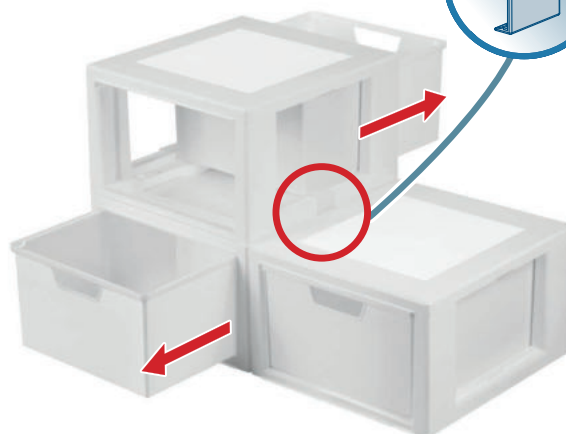

Modulo LINEA

112

S

Modulo Linea
Linea module

8024058

32,5 x 35 x h 20,3 cm

3