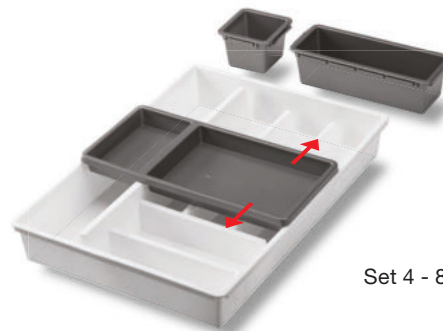

80 cm

Set 10 pz.

BELLA
Line

Set 2 - Portaposate Bella
Set 2 - Bella cutlery tray

8074415

28,7 x 41 x h 6,7 cm

6

Set 2 - 8074415

Set 4 - Portaposate Bella
Set 4 - Bella cutlery tray

40 x 60 cm

8074423

29 x 49,2 cm x h 6,7 cm

5

Set 4 - 8074423

Set 7 - Portaposate Bella
Set 7 - Bella cutlery tray

60 x 60 cm