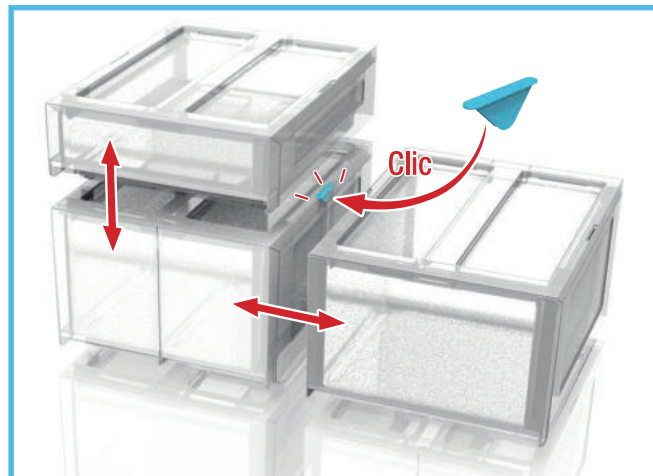

1

Modulo cassetto alto con 2 vaschette organizer
Modular - High drawer module with 2 organizer

8024210

29 x 38 x h 20,5 cm

1

● su ordinazione - pre order

Linea

LINEA MICRO