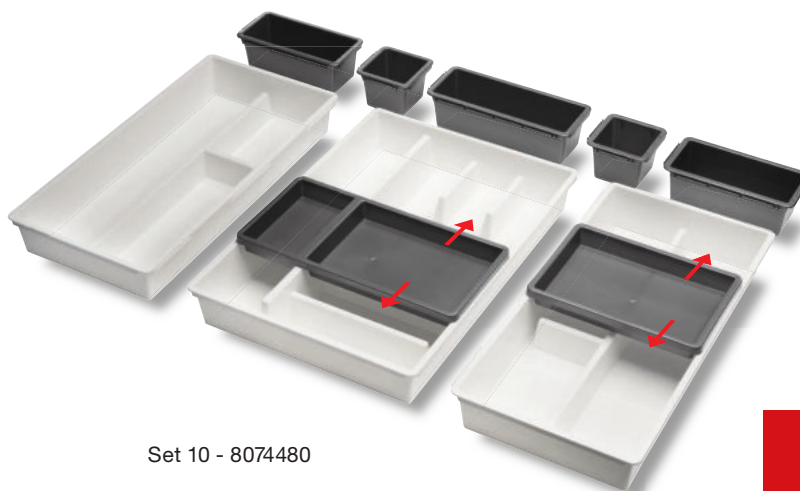

8074479

49,5 x 49,2 cm x h 6,7 cm

4

Set 7 - 8074479

Set 10 - Portaposate Bella
Set 10 - Bella cutlery tray

80 x 60 cm

8074480

70 x 49,2 cm x h 6,7 cm

4

Set 10 - 8074480

BELLA
Plus

Portaposate BELLA PLUS

112 153

Portaposate Bella Plus
Cutlery Tray Bella Plus

8074494

43,6 x 28,7 x h 7 cm

12

Portaposate Bella Plus con vassoio supplementare
Cutlery Tray Bella Plus with additional tray

8074495

43,6 x 28,7 x h 7,1 cm

6

● su ordinazione - pre order

accessori per la cucina
kitchen accessories

BRIO
Line