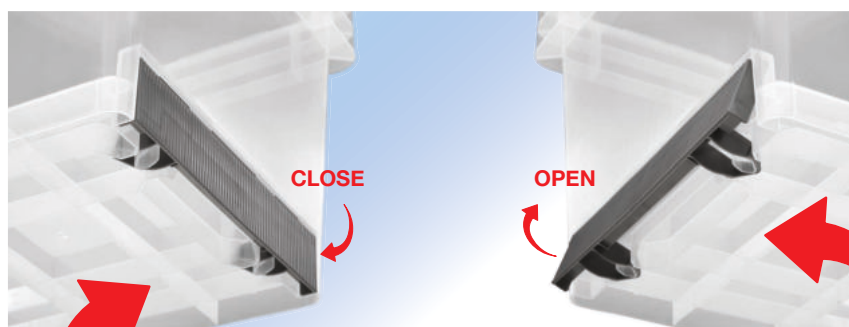

Box Evolution - con coperchio - with lid

	8034340	6 L - 30 x 20 x h 15 cm	6
	8034325	15 L - 40 x 30 x h 20 cm	6
	8034362	25 L - 40 x 30 x h 30 cm	4
	8034363	45 L - 60 x 40 x h 30 cm	4
	8034364	60 L - 60 x 40 x h 40 cm	4

Resistant

Food contact

Stackable

x5 = 150 Kg Stackable

Modular