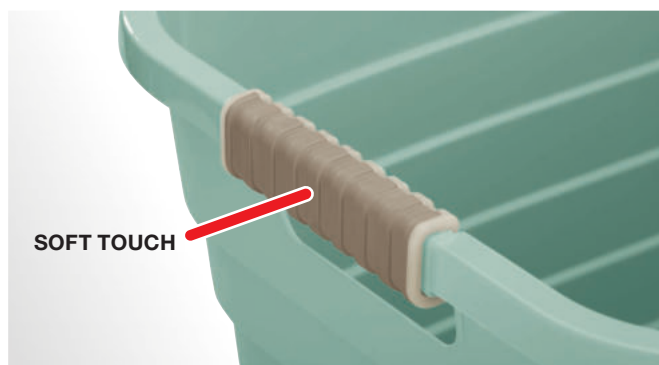

Cesta ergonomica Maya - *Maya laundry basket*

8064731	39 L - 58,5 x 38,8 x h 26 cm	6
8064783 ● con maniglie soft touch with soft touch handles	39 L - 59,3 x 39,2 x h 26,5 cm	6